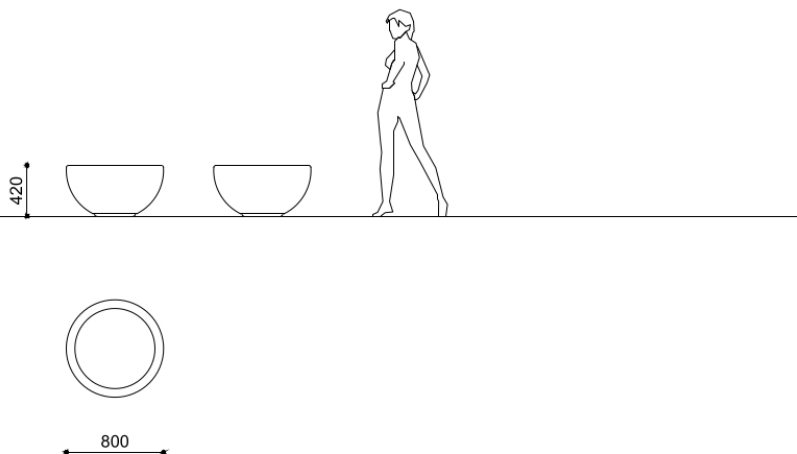

Ball S

BALL fioriera in PDM (Pietre Ricostituite) marmo (colore da specificare) D=800

Codice variante: 0301411

Dimensioni e peso: Height 415mm
Weight 180kg
Diameter 800mm

Materiali: Cemento PDM (Pietre Ricostituite) marmo

Disegno tecnico:

Finiture: Sabbiato

Color:
il colore marmo è a scelta tra bianco e nero.

Fissaggio: Appoggio

metalco.it
info@metalco.it